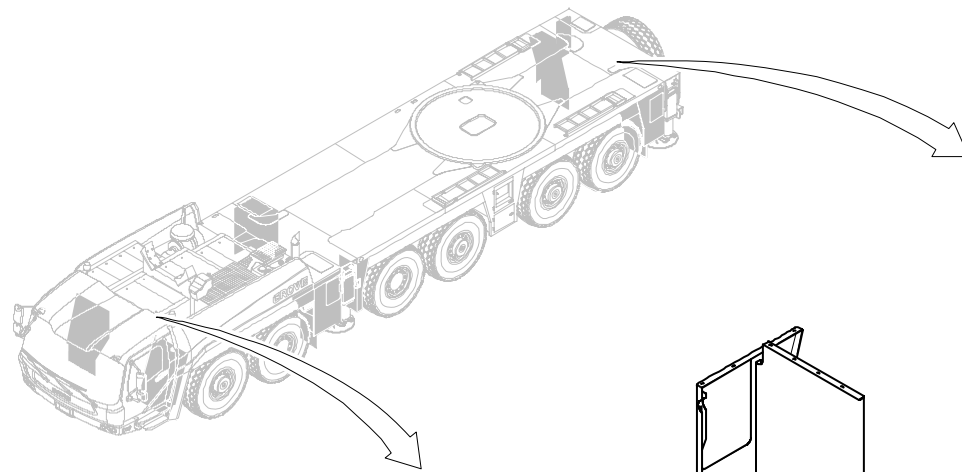

GROVE

SPRITZBLECHE 3M
PROTECTING SHEET'S 3M

BILDTADEL
PICTORIAL DISPLAY

GMK 6300
BE 506
G 034

05.10

3203948-ETL #

1/1

201